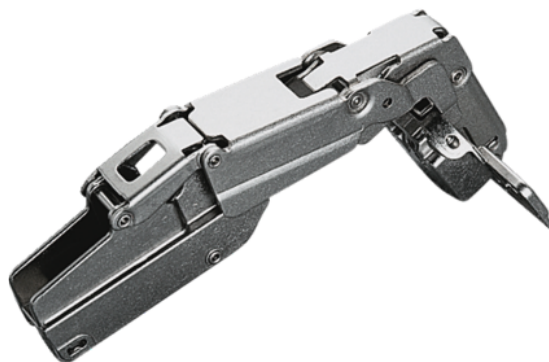

329.07.703 Häfele Kivetőpánt Duomatic 165° Közézaródó Faajtókhöz Beépített Csillapítás Nélkül Rácsúsztatásos vagy Gyorsszereléssel Csavarozható Fúráskep 48/6

Cikkszám	Vastagság	Hosszúság	Szélesség
71329/0703	0 mm	0 mm	0 mm

Szerelés: ajtó a korpuszon, rácsúsztható Duomatic A szerelőlappal
vagy gyorszerelhető Duomatic SM szerelőlappal

Fejrögztítés: csavarozható

Furatmélység: pántfej 11 mm

Beállítási lehetőség:

oldalirányban -1,5-től +4,5 mm-ig,
magasságállítás -2-től +2 mm-ig,
mélységállítás Duomatic A szerelőlapokkal +2,8 mm,
Duomatic SM szerelőlapokkal -0,5-től +2,8 mm-ig

Automata záródással

Fúráskep: 48/6 mm

TECHNOLÓGIA

RÉSZLETEZÉS

Súly **0,189 kg**

Bútorvasalat	
Termékcsoport	Kivetőpántok
Szerelés	Gyorsszerelés és rácsúsztatás
Csillapítás	Csillapítás nélkül
Záródás	Közézaródó
Gyártói cikkszám	329.07.703

QR-kód

BútorvasalatZáródás **Záróautomatikával**Nyitósarok **165 °**Csuklós kar **Magasan ívelt****Pántok**Fejfurat átmérő **35 mm**Fej furatmélység **11 mm**Furatkép **48/6**Fejrögzítés **Csavarozható**Kivetőpánt **Duomatic**Felhasználás **optionvalue.fittingHingeApplication7**