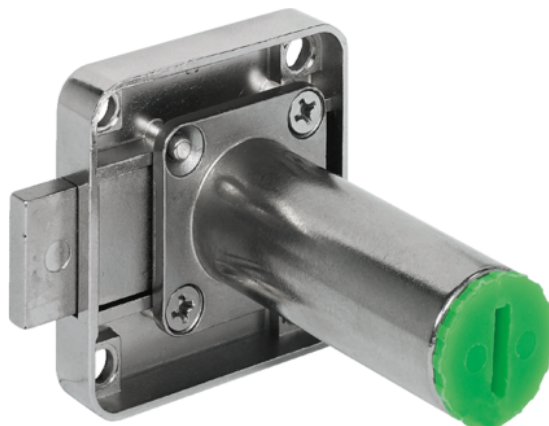

## 232.26.612 Häfele Symo Felcsavarozható Tolózárak Meghosszabbított Cilinderházakkal Tengelyméret 25mm Bal

Cikkszám	Vastagság	Hosszúság	Szélesség
71232/0612	0 mm	0 mm	0 mm

Alkalmazási terület: a helyszínen előlről behelyezett cilindermaghoz

Tengelyméret D: 25 mm

Cilinderházhossz:45 mm

Szerelés: csavarozható

Záródás: bal

### RÉSZLETEZÉS

Bútorvasalat	
Alapanyag	Cinköntvény
Felület	Nikkelezett
Szerelés	Forgácslap csavaros
Záródás	Csavarozható pánt bal
Gyártói cikkszám	232.26.612
Zárrendszerek	
Zártípus	Reteszárak
Tengelyméret	25 mm
Cilinderház hossz	45 mm