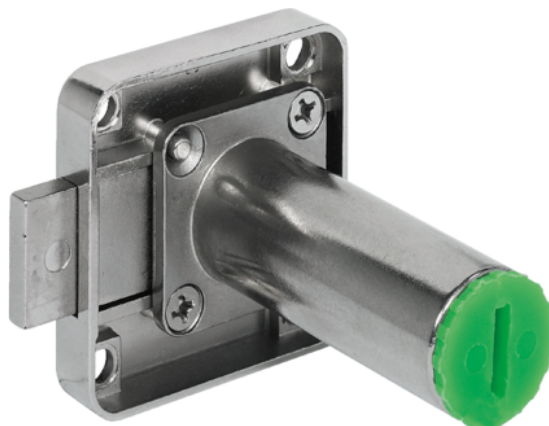

232.26.602 Häfele Symo Felcsavarozható Tolózárak Meghosszabbított Cilinderházakkal Tengelyméret 25mm Jobb

Cikkszám	Vastagság	Hosszúság	Szélesség
71232/0602	0 mm	0 mm	0 mm

Alkalmazási terület: a helyszínen előlről behelyezett cilindermaghoz

Tengelyméret D: 25 mm

Cilinderházhossz:45 mm

Szerelés: csavarozható

Záródás: jobb

TECHNOLÓGIA

RÉSZLETEZÉS

Bútorvasalat	
Alapanyag	Cinköntvény
Felület	Nikkelezett
Szerelés	Forgácslap csavaros
Záródás	Csavarozható pánt jobb
Gyártói cikkszám	232.26.602
Zárrendszerek	
Zártípus	Reteszárak
Tengelyméret	25 mm
Cilinderház hossz	45 mm

További információ <http://www.jafholz.hu/shop/vasalatok/zar--zarrendszer-es-szef/butorzar/23226602-hafele-symo-felcsavarozhato-tolozarak-meghosszabbított-cilinderházakkal-tengelymeret-25mm-jobb-p952109>