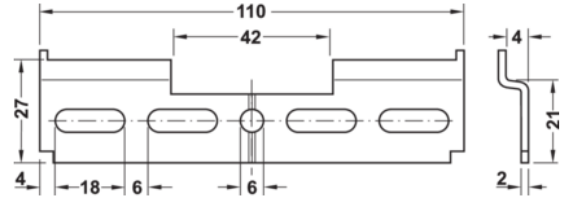

290.21.992 Häfele Tartólemez Konyhafelsőszekrényhez Hossz 110mm Horganyzott

Cikkszám Vastagság Hosszúság Szélesség
71290/0992 **0 mm** **0 mm** **0 mm**

Szerelés: csavarozható

Hossz: 110 mm

TECHNOLÓGIA

RÉSZLETEZÉS

Bútorvasalat	
Alapanyag	Acél
Felület	Horganyzott
Szerelés	Forgácslap csavaros
Gyártói cikkszám	290.21.992
Hosszúság	110 mm

További információ <http://www.jafholz.hu/shop/vasalatok/konyhafelszerelés/szekreny-berendezes-es-tarolo/29021992-hafele-tartolemez-konyhafelsoszekrenyhez-hossz-110mm-horganyzott-p952082>