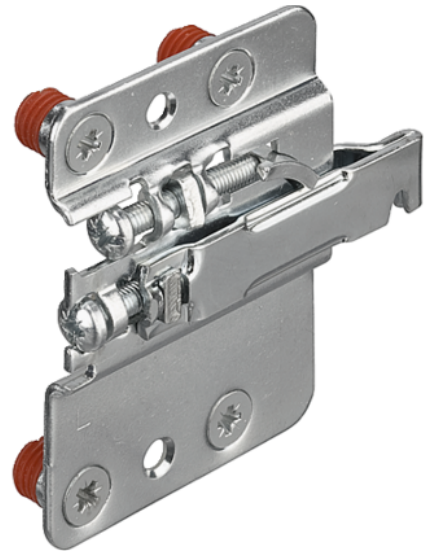

290.40.902 Häfele Szekrényakasztók Konyhai Alsószekrényekhez Bepréselhető Teherbírás 240 kg/pár Bal Horganyzott

Cikkszám	Vastagság	Hosszúság	Szélesség
71290/0902	0 mm	80 mm	60 mm

Beállítási lehetőség:

Magasság: 22 mm

Mélység: 19 mm

Záródás: bal

Szerelés: bepréseléssel

Teherbírás: 240 kg/pár

TECHNOLÓGIA

RÉSZLETEZÉS

Szélesség	60 mm
Hosszúság	80 mm
Súly	0,122 kg
Bútorvasalat	
Alapanyag	Acél
Felület	Horganyzott
Szerelés	Bepréselhető
Záródás	Csavározható pánt bal
Gyártói cikkszám	290.40.902
Teherhordás	240 kg optionvalue.fittingLoadCapacitySufix

További információ <http://www.jafholz.hu/shop/vasalatok/konyhafelszereses/szekreny-berendezes-es-tarolo/29040902-hafele-szekrenyakasztok-konyhai-alsoszekrenyekhez-bepreselhető-teherbírás-240-kgpár-bal-horganyzott-p951996>

QR-kód

TARTOZÉK

Szekrény berendezés és tároló

290.40.702 Häfele Takarósapka Alsószekrényhez Bal Fehér

Cikkszám

71290/0702

290.40.991 Häfele alsó szekrény függesztő fali sínakasztólap lekadásgátlóval

Cikkszám