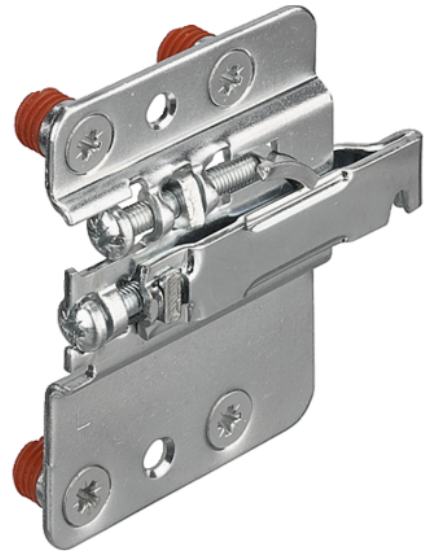

## 290.40.901 Häfele Szekrényakasztók Konyhai Alsószekrényekhez Bepréselhető Teherbírás 240 kg/pár Jobb Horganyzott

Cikkszám	Vastagság	Hosszúság	Szélesség
71290/0901	0 mm	80 mm	60 mm

Beállítási lehetőség:

Magasság: 22 mm

Mélység: 19 mm

Záródás: bal

Szerelés: bepréseléssel

Teherbírás: 240 kg/pár

### RÉSZLETEZÉS

Szélesség	60 mm
Hosszúság	80 mm
Súly	0,122 kg
<b>Bútorvasalat</b>	
Alapanyag	Acél
Felület	Horganyzott
Szerelés	Bepréselhető
Záródás	Csavarozható pánt jobb
Gyártói cikkszám	290.40.901
Teherhordás	240 kg optionvalue.fittingLoadCapacitySufix