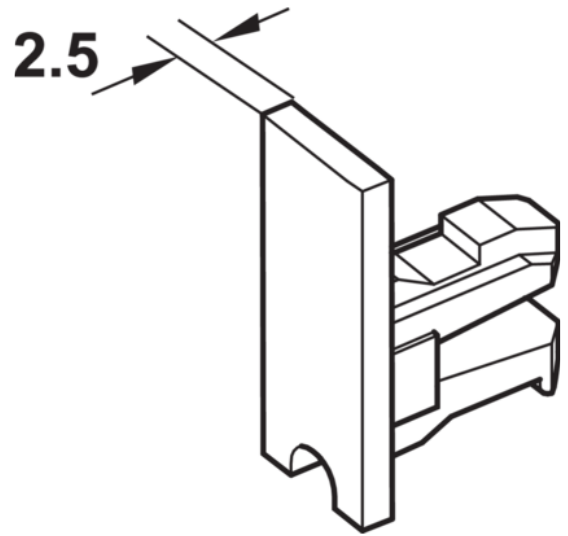

415.13.020 Häfele Zárt Végdarab Slido Design 25 IF Frontban Futó Üvegtolóajtókhoz

| | | | |
|------------|-----------|-----------|-----------|
| Cikkszám | Vastagság | Hosszúság | Szélesség |
| 71415/0020 | 0 mm | 0 mm | 0 mm |

Vasalat: végdarab, zárt

Szerelés: felcsúsztható és rögzíthető

Üvegvasatgság: 6 és 8 mm

TECHNOLÓGIA

RÉSZLETEZÉS

| Bútorvasalat | |
|--------------------|-------------------|
| Termékcsoport | Tolóajtók |
| Alapanyag | Műanyag |
| Felület | Krómozott matt |
| Szerelés | Gyorsszerelés |
| Gyártói cikkszám | 415.13.020 |
| Anyagvastagság | 6?-?8 mm |
| Tolóajtó vasalatok | |
| Vasalatok | Sín takaró profil |
| Felhasználás | Üvegtolóajtókhoz |