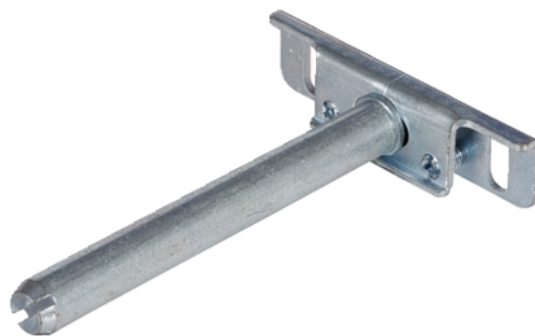

283.33.930 Häfele Polctartó Csavarozható Lemezzel Rejtett Falra Szerelhető Tartóhossz 100mm Horganyzott

Cikkszám	Vastagság	Hosszúság	Szélesség
71283/0930	0 mm	110 mm	0 mm

Kivitel: csavarozható lemezzel

Beállítási lehetőség:

Dőlésbeállítás: beállítócsavarokkal

Magasságbeállítás: hosszanti furatokkal a csavarozható lemezen

Szerelés: tartóelemre csavarozással, polcba történő befúrással

Méret A: 19 mm

Hossz L: 110 mm

TECHNOLÓGIA

RÉSZLETEZÉS

Hosszúság **110 mm**

Bútorvasalat	
Termékcsoport	Polctartók
Alapanyag	Acél
Felület	Horganyzott
Szerelés	Csavarozható és befúrható
Gyártói cikkszám	283.33.930

További információ <http://www.jafholz.hu/shop/vasalatok/osszehuzo--panel-vasalat--polctarto/polctarto-es-konzol/28333930-hafele-polctarto-csavarozhato-lemezzel-rejtett-falra-szerelhető-tartóhossz-100mm-horganyzott-p951387>