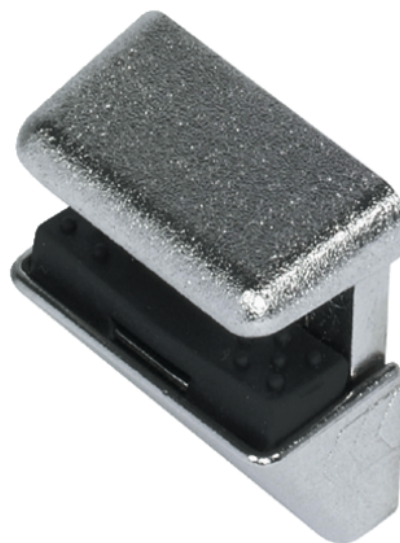

282.13.600 Häfele Cinköntvény Polctartók Üvegpcokhoz Kiemelés Elleni és Befogó Biztosítással Csavarozható 3mm és 5mm-es Furatátmérőhöz Nikkelezett

Cikkszám	Vastagság	Hosszúság	Szélesség
71282/0600	0 mm	0 mm	0 mm

Üvegvastagság: 4, 6 és 8 mm

Kiemelés elleni és befogó biztosítás az üvegpalc kibillenését, kiemelését vagy kihúzását akadályozza meg

TECHNOLÓGIA

RÉSZLETEZÉS

Bútorvasalat	
Termékcsoport	Padlótartók
Alapanyag	Cinköntvény
Felület	Nikkelezett
Szerelés	Forgácslap csavaros
Gyártói cikkszám	282.13.600
Anyagvastagság	4?-?8 mm

További információ <http://www.jafholz.hu/shop/vasalatok/osszehuzo--panel-vasalat--polctarto/polctarto-es-konzol/28213600-hafele-cinkontveny-polctartok-uevegpcokhoz-kiemeles-elleni-es-befogo-biztositással-csavarozhato-3mm-es-5mm-es-furatatmerohoz-nikkelezett-p950973>