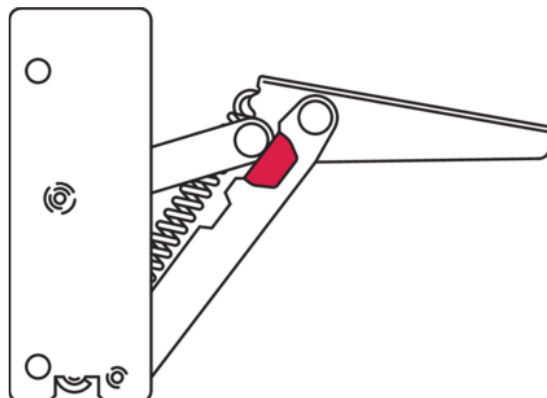

372.45.710 Häfele Felnyíló Vasalat Egyrészes Fronthoz Fa és Széles Almumkerethez Bal Fehér

Cikkszám	Vastagság	Hosszúság	Szélesség
71372/0710	0 mm	0 mm	0 mm

Kivitel: felfelé fordító automatikával és rögzítéssel

Beállítási lehetőség:
Fedél nyitásszöge 75° vagy 90°
Állítható magasság

Szerelés: 32 mm-es furatsorba csavarozható

Záródás: bal

TECHNOLÓGIA

RÉSZLETEZÉS

Súly **0,244 kg**

Bútorvasalat	
Termékcsoport	Felnyílóvasalatok
Alapanyag	Acél
Felület	Bevont
Szín	Fehér
Szerelés	Forgácslap csavaros
Záródás	Csavarozható pánt bal
Gyártói cikkszám	372.45.710
Fedélvasalat	
Rugóerő	200 N
attr.Hochschwenkautomatik	igen