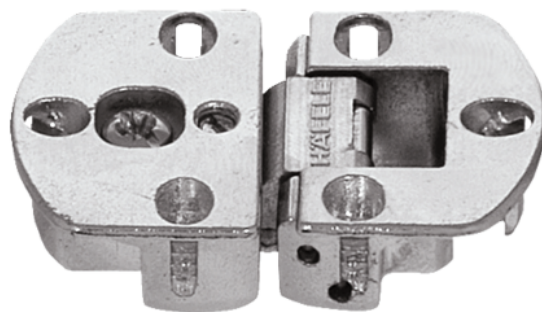

342.66.730 Häfele Cinköntvény Fedélpánt 3-dimenziós Állítási Lehetőséggel, Nyitásszög 90° Nikkelezett

Cikkszám	Vastagság	Hosszúság	Szélesség
71342/0730	0 mm	0 mm	0 mm

3-dimenzióban állítható

Nyitásszög: 90°

Szerelés: csavarozható

TECHNOLÓGIA

RÉSZLETEZÉS

Bútorvasalat	
Termékcsoport	Fel és lenyíló vasalatokhoz pántok
Alapanyag	Cinköntvény
Felület	Nikkelezett
Szerelés	Forgácslap csavaros
Gyártói cikkszám	342.66.730
Nyitósarok	90 °

További információ <http://www.jafholz.hu/shop/vasalatok/pant/34266730-hafele-cinkontveny-fedelpant-3-dimenzios-allitasi-lehetoseggel--nyitasszog-90-nikkelezett-p949648>

QR-kód