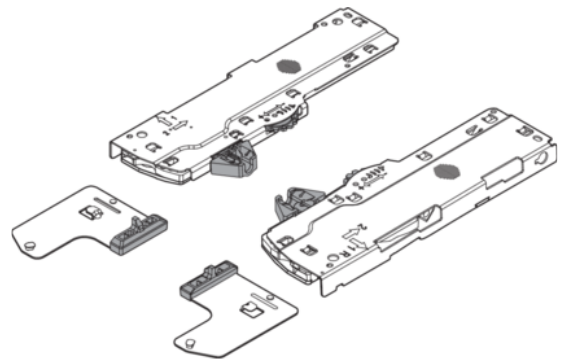

Blum TIP-ON BLUMOTION készlet (egység + meghajtó) LEGRABOX/ MOVENTO típushoz L5 bal/jobb névleges hossza 450-750mm a fiók össztömege 35-70kg fekete T60L7570

Cikkszám	Vastagság	Hosszúság	Szélesség
78831/0755	0 mm	0 mm	0 mm

TIP-ON BLUMOTION egység
LEGRABOX/MOVENTO-hoz
L5 típus

Névleges hossz: 450-750 mm

Kioldó út: 1 mm

Anyaga: műanyag/acél

Fekete szín

Rögzítés módja: pattintással

Mélységállítás: +/-3 mm

A következőket tartalmazza:

1x TIP-ON BLUMOTION egység balra/jobbra

1x TIP-ON BLUMOTION meghajtó bal/jobbr

TECHNOLÓGIA

RÉSZLETEZÉS

Bútorvasalat

Alapanyag	Acél/Műanyag
Szín	Fekete
Gyártói cikkszám	T60L7570

Fiókok, fiókcsúszók

Mozgástechnológiák	Tip-On Blumotion
--------------------	-------------------------

QR-kód

TARTOZÉK

Kávás rendszer

Blum tip-on Blumotion szinkron rúd, hossza 1125 mm, szürke, T60.1125W

Cikkszám

78831/0757

Hosszúság

1125 mm