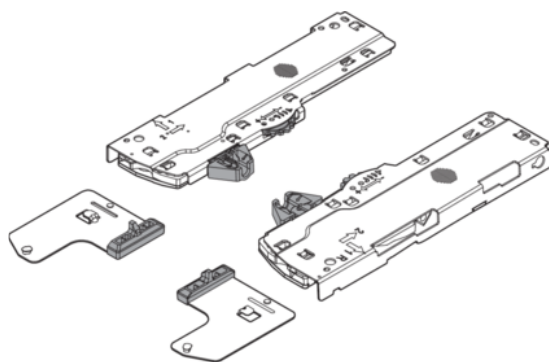

Blum TIP-ON BLUMOTION készlet (egység + meghajtó) LEGRABOX/ MOVENTO típushoz L3 bal/jobb névleges hossza 350-750mm a fiók össztömege 15-40kg RAL 7037 por szürke T60L7540

Cikkszám	Vastagság	Hosszúság	Szélesség
78831/0754	0 mm	0 mm	0 mm

TIP-ON BLUMOTION egység
LEGRABOX/MOVENTO-hoz
L3 típus

Névleges hossz: 350-750 mm

Kioldó út: 1 mm

Anyaga: műanyag/acél

Szín: RAL 7037 porszürke

Rögzítés módja: pattintással

Mélységállítás: +/-3 mm

A következőket tartalmazza:

1x TIP-ON BLUMOTION egység balra/jobbra

1x TIP-ON BLUMOTION meghajtó bal/jobbr

TECHNOLÓGIA

RÉSZLETEZÉS

Súly **0,4 kg**

Bútorvasalat

Alapanyag **Acél/Műanyag**

Szín **Porszürke**

QR-kód

TARTOZÉK

Kávás rendszer

Blum tip-on Blumotion szinkron rúd, hossza 1125 mm, szürke, T60.1125W

Cikkszám

78831/0757

Hosszúság

1125 mm