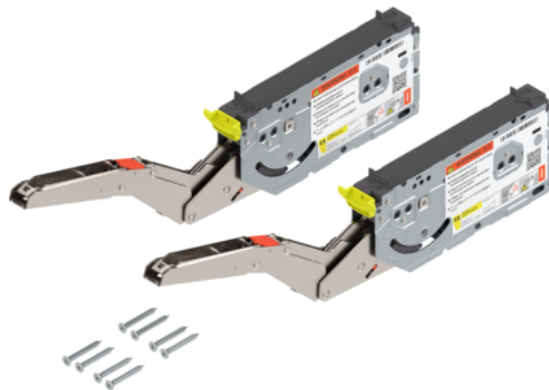

BLUM AVENTOS HK TOP TIPON felnyíló 22K2500T LF=930-2800

Cikkszám	Vastagság	Hosszúság	Szélesség
78831/1322	0 mm	0 mm	0 mm

Teljesítménytényező: 930-2800 (2 darabnál)

Minimális belső korpuszmélység: 175,5 mm

Rögzítés: csavarokkal

Szimmetrikus: igen

A következőket tartalmazza:

2x szimmetrikus emelőmechanizmus

6x forgácslap csavar $\varnothing 4 \times 35$ mm

TECHNOLÓGIA

RÉSZLETEZÉS

Súly **1,61 kg**

Bútorvasalat

Termékcsoport **Felnyílóvasalatok**

Felület **Horganyzott**

Gyártói cikkszám **22K2500T**

attr.Symmetrisch **igen**

Fedélvasalat

Teljesítményfaktor **930-2800**

További információ <http://www.jafholz.hu/shop/vasalatok/felnyilo-vasalat/blum-aventos-hk-top-tipon-felnyilo-22k2500t-lf%253d930-2800-p7554941>