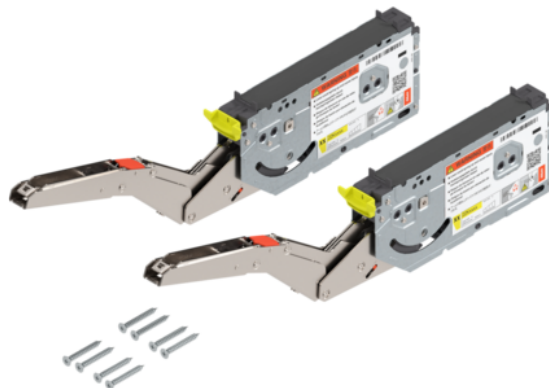

Blum Aventos HK Top Fékes Felnyíló Párban 22K2900

Cikkszám	Vastagság	Hosszúság	Szélesség
78831/1312	0 mm	0 mm	0 mm

Minimális korpuszmélység: 261 mm
Maximális korpuszmagasság 600 mm
Rögzítés a korpuszhoz: csavarokkal
Szimmetrikus: igen
Nem szükséges kivetőpánt

A következőket tartalmazza:
2x emelőszerkezet szimmetrikus
6x forgácslap csavar \varnothing 4 x 35 mm

TECHNOLÓGIA

RÉSZLETEZÉS

Súly **1,81 kg**

Bútorvasalat

Termékcsoport	Felnyílóvasalatok
Felület	Horganyzott
Gyártói cikkszám	22K2900
attr.Symmetrisch	igen

Fedélvasalat

Teljesítményfaktor **3200-9000**

További információ <http://www.jafholz.hu/shop/vasalatok/felnyilo-vasalat/blum-aventos-hk-top-fekes-felnyilo-parban-22k2900-p7554928>

QR-kód