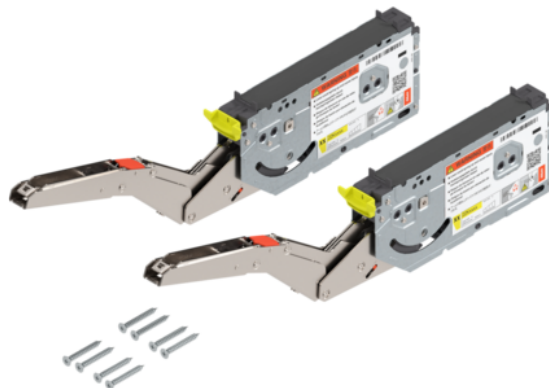

Blum Aventos HK Top Fékes Felnyíló Párban 22K2700

Cikkszám	Vastagság	Hosszúság	Szélesség
78831/1311	0 mm	0 mm	0 mm

Minimális korpuszmélység: 261 mm
Maximális korpuszmagasság 600 mm
Rögzítés a korpuszhoz: csavarokkal
Szimmetrikus: igen
Nem szükséges kivetőpánt

A következőket tartalmazza:
2x emelőszerkezet szimmetrikus
6x forgácslap csavar $\varnothing 4 \times 35$ mm

TECHNOLÓGIA

RÉSZLETEZÉS

Súly **1,77 kg**

Bútorvasalat

Termékcsoport	Felnyílóvasalatok
Felület	Horganyzott
Gyártói cikkszám	22K2700
attr.Symmetrisch	igen

Fedélvasalat

Teljesítményfaktor **1730-5200**

További információ <http://www.jafholz.hu/shop/vasalatok/felnyilo-vasalat/blum-aventos-hk-top-fekes-felnyilo-parban-22k2700-p7554923>

QR-kód