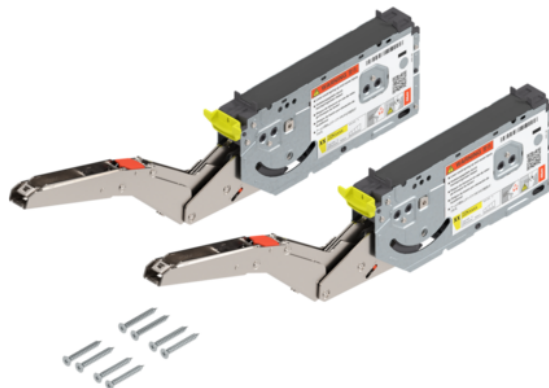

## Blum Aventos HK Top Fékes Felnyíló Párban 22K2500

Cikkszám	Vastagság	Hosszúság	Szélesség
<b>78831/1310</b>	<b>0 mm</b>	<b>0 mm</b>	<b>0 mm</b>

Minimális korpuszmélység: 261 mm  
Maximális korpuszmagasság 600 mm  
Rögzítés a korpuszhoz: csavarokkal  
Szimmetrikus: igen  
Nem szükséges kivetőpánt

A következőket tartalmazza:  
2x emelőszerkezet szimmetrikus  
6x forgácslap csavar  $\varnothing$  4 x 35 mm

### RÉSZLETEZÉS

Súly **1,61 kg**