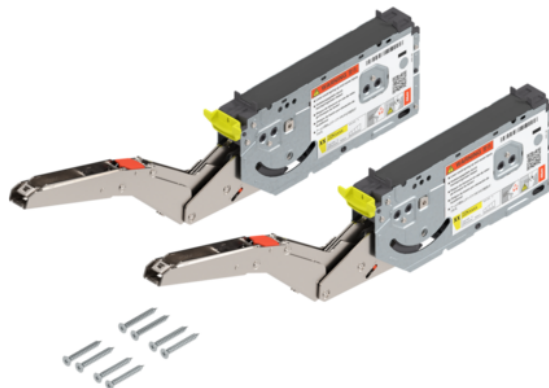

## Blum Aventos HK Top Fékes Felnyíló Párban 22K2300

Cikkszám	Vastagság	Hosszúság	Szélesség
<b>78831/1309</b>	<b>0 mm</b>	<b>0 mm</b>	<b>0 mm</b>

Minimális korpuszmélység: 261 mm  
Maximális korpuszmagasság 600 mm  
Rögzítés a korpuszhoz: csavarokkal  
Szimmetrikus: igen  
Nem szükséges kivetőpánt

A következőket tartalmazza:  
2x emelőszerkezet szimmetrikus  
6x forgácslap csavar  $\varnothing$  4 x 35 mm

### RÉSZLETEZÉS

Súly **1,57 kg**