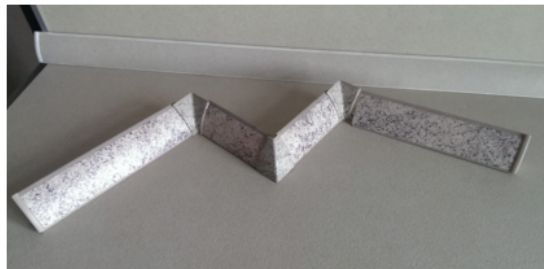

Kaindl Vízvető Tartozék Szett Sötétbarna 34318, 45274, K5413

| | | |
|-------------------|-------------|-------------|
| Cikkszám | Vastagság | Hosszúság |
| 67406/0004 | 0 mm | 0 mm |

Színazonos vízvető tartozék szett tartalma: 2 db belső sarokelem, 1 db külső sarokelem, 1 db balos végzáró elem, 1 db jobbos végzáró elem.

Munkalap

| | |
|-------------|---|
| Termékméret | 2 belső sarokelem, 1 külső sarokelem 90 °-os, 1 végzáróelem (bal + jobb) |
|-------------|---|

További információ <http://www.jafholz.hu/shop/lap--lemez-termekek/munkalap/laminalt-munkalap/kaindl-vizveto-tartozek-szett-sotetbarna-34318--45274--k5413-p7328774>