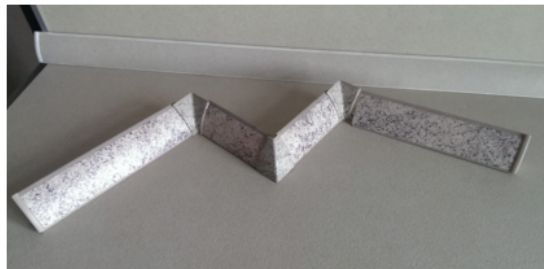

Kaindl Vízető Tartozék Szett Capuccino 37979, 45273, K4887, K5284, K5412

Cikkszám	Vastagság	Hosszúság
67406/0001	0 mm	0 mm

Színazonos vízvető tartozék szett tartalma: 2 db belső sarokelem, 1 db külső sarokelem, 1 db balos végzáró elem, 1 db jobbos végzáró elem.

TECHNOLÓGIA

RÉSZLETEZÉS

Súly **0,02 kg**

Lemez

Felhasználás **Tartozék**

Munkalap

Termékméret **2 belső sarokelem, 1 külső sarokelem 90 °-os, 1 végzáróelem (bal + jobb)**

További információ <http://www.jafholz.hu/shop/lap--lemez-termekek/munkalap/laminalt-munkalap/kaindl-vizveto-tartozek-szett-capuccino-37979--45273--k4887--k5284--k5412~p7328761>