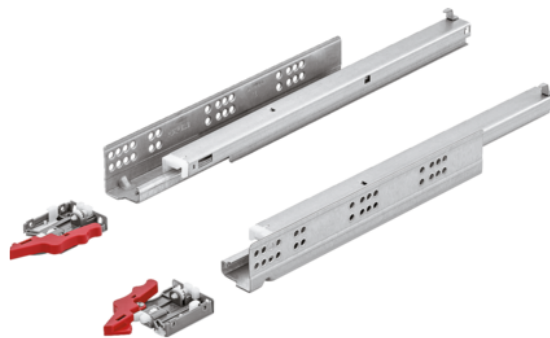

433.03.136 Häfele Tandem fióksín Matrix Runner UM A30 Push-to- Open teljes kihúzás, teherbírása 30 kg, kuplunggal 500 mm "KIFUTÓ"

Cikkszám	Vastagság	Hosszúság	Szélesség
71433/0136	0 mm	500 mm	0 mm

Anyaga: acél

Felület: horganyzott

Méretek:

Max. fiókszélesség SB = tiszta test szélessége – 42 mm + 2 x fiókoldalfal vastagság

oldalfal vastagsághoz: 16 mm

Kivitel: Push-to-Open

Fiók hossza SL: 500 mm

Testmélység: 518 mm

Hosszabbítás: AL 482 mm

TECHNOLÓGIA

RÉSZLETEZÉS

Hosszúság **500 mm**

Bútorvasalat	
Termékcsoport	Fióksínek
Alapanyag	Acél
Felület	Horganyzott
Gyártói cikkszám	433.03.136
Teherhordás	30 kg
Kihúzás	Teljeskihúzás
Kihúzási hossz	482 mm
Oldalfalvasatagság	16 mm
Fiókok, fiókcsúszók	
Fiókhosszúság	500 mm

További információ <http://www.jafholz.hu/shop/vasalatok/femfiokoldalas-rendszer-es-fioksin/fioksin/43303136-hafele-tandem-fioksin-matrix-runner-um-a30-push-to-open-teljes-kihuzas--teherbirasa-30-kg--kuplunggal-500-mm-kifuto-p6388070>