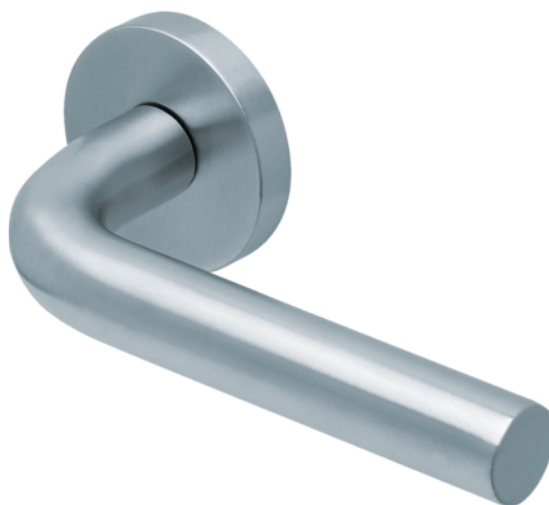

Eurowood 1100 "J" DIN3 kilincs, Inox, Körrozettás, WC zárhoz "KIFUTÓ"

Cikkszám
65780/0032

Előkészítés
WC

Megbízhatóság és minőség – Eurowood kilincsek a JAF Holz-tól

A JAF Holz, a Frischeis csoport tagjaként kiemelten fontosnak tartja az Eurowood saját márká erősítését. Ezért raktári termékeink egy részét ezzel a jelzéssel forgalmazzuk, hogy ügyfeleink azonnal felismerjék és biztosak lehessenek benne: megbízható forrásból származó, kiváló minőségű terméket választottak.

Az Eurowood DIN3 / Objekt3 minősítésű kilincsei tökéletesen megfelelnek a közületi felhasználás szigorú követelményeinek, így garantálják a tartósságot és a funkcionalitást minden környezetben. Válassza az Eurowoodot az időtálló minőség és megbízhatóság jegyében.

TECHNOLÓGIA

RÉSZLETEZÉS

Súly **0,645 kg**

Vasalatok	
Modell	Spering
Alapanyag	Nemesacél
Osztályozva EN 1906 szerint	3
Felület	Matt Nemesacél
Furat	WC
Kivitel	Rozetta
Rozetta alakja	Kerek

További információ <http://www.jafholz.hu/shop/ajtok/kilincs/lakoteri-kilincs/eurowood-1100-j-din3-kilincs--inox--korrozettas--wc-zarhoz-kifuto--p5398963>