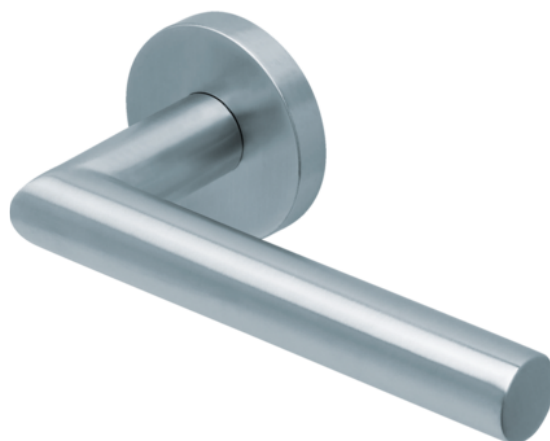

Eurowood 1106 "L" DIN3 kilincs, Inox, Körrozettás, BB zárhoz

Cikkszám
65780/0000

Előkészítés
BB

Megbízhatóság és minőség – Eurowood kilincsek a JAF Holz-tól

A JAF Holz, a Frischeis csoport tagjaként kiemelten fontosnak tartja az Eurowood saját márká erősítését. Ezért raktári termékeink egy részét ezzel a jelzéssel forgalmazzuk, hogy ügyfeleink azonnal felismerjék és biztosak lehessenek benne: megbízható forrásból származó, kiváló minőségű terméket választottak.

Az Eurowood DIN3 / Objekt3 minősítésű kilincsei tökéletesen megfelelnek a közületi felhasználás szigorú követelményeinek, így garantálják a tartósságot és a funkcionalitást minden környezetben. Válassza az Eurowoodot az időtálló minőség és megbízhatóság jegyében.

TECHNOLÓGIA

RÉSZLETEZÉS

Súly **0,95 kg**

Vasalatok	
Modell	Sittenberg
Kivitel	Slidebloc Light
Alapanyag	Nemesacél
Osztályozva EN 1906 szerint	3
Felület	Matt Nemesacél
Furat	BB
Kivitel	Rozetta
Rozetta alakja	Kerek