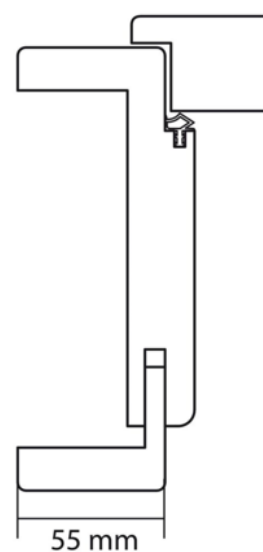

Eurowood Dekor Extra Design Tok, Platina Tölgy DE424, Jobbos

Cikkszám	Hosszúság	Sz x V
32095/0130	2 070 mm	710 x 145 mm

A Dekor Extra ajtók minden élethelyzetre megfelelő választás! A könnyen kezelhető felületet könnyű tisztítani, és az aktuális trend színeiben elérhető. A faerezetek természetűen ábrázolják a fafajok valódi erezetét. Tökéletes választás egy költséghatékony lakberendezéshez. Portalit HPS EI424 Platina Tölgy dekorral azonos.

A tok ideális falnyílás mérete (Sz x M) : 750 x 2100 mm

TECHNOLÓGIA

RÉSZLETEZÉS

Vastagság	145 mm
Szélesség	710 mm
Hosszúság	2 070 mm
Súly	18 kg

Ajtók

Sorozat	Beltéri ajtó
---------	---------------------

Tokok

Modell	Utólag szerelhető fatok
--------	--------------------------------

Felület	Lakkozott Fólia
---------	------------------------

Irány	Jobb
-------	-------------

Fafaj	Tölgy
-------	--------------

Falvastagság	145
--------------	------------

QR-kód

TARTOZÉK

Dekorfóliás ajtó

Eurowood Dekor Extra Design Ajtó, Platina Tölgy Cross DEC424, Jobbos

Cikkszám	Vastagság	Hosszúság
32371/0010	40 mm	2070 mm

További információ <http://www.jafholz.hu/shop/ajtok/ajtolapok-es-tokok/tok/eurowood-dekor-extra-design-tok--platina-tolgy-de424--jobbos-p5171402>