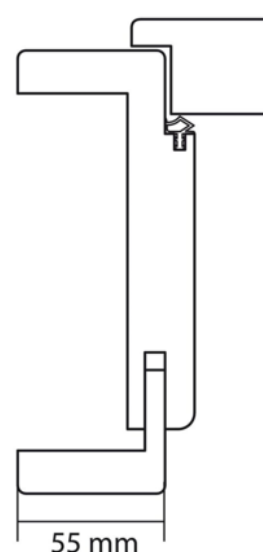

Eurowood Dekor Extra Design Tok, Platina Tölgy DE424, Balos

Cikkszám	Hosszúság	Sz x V
32095/0121	2 070 mm	860 x 145 mm

A Dekor Extra ajtók minden élethelyzetre megfelelő választás! A könnyen kezelhető felületet könnyű tisztítani, és az aktuális trend színeiben elérhető. A faerezetek természetűen ábrázolják a fajok valódi erezetét. Tökéletes választás egy költséghatékony lakberendezéshez.

Portalit HPS EI424 Platina Tölgy dekorral azonos.

A tok ideális falnyílás mérete (Sz x M) : 900 x 2100 mm

TECHNOLÓGIA

RÉSZLETEZÉS

Vastagság	145 mm
Szélesség	860 mm
Hosszúság	2 070 mm
Súly	18,5 kg

Ajtók

Sorozat	Beltéri ajtó
---------	---------------------

Tokok

Modell	Utólag szerelhető fatok
--------	--------------------------------

Felület	Lakkozott Fólia
---------	------------------------

Irány	Bal
-------	------------

Fafaj	Tölgy
-------	--------------

Falvastagság	145
--------------	------------

TARTOZÉK

Dekorfóliás ajtó

Eurowood Dekor Extra Design Ajtó, Platina Tölgy Cross DEC424, Balos

Cikkszám	Vastagság	Hosszúság
32370/0011	40 mm	2070 mm

További információ <http://www.jafholz.hu/shop/ajtok/ajtoelem/tok/eurowood-dekor-extra-design-tok--platina-tolgy-de424--balos-p5171393>