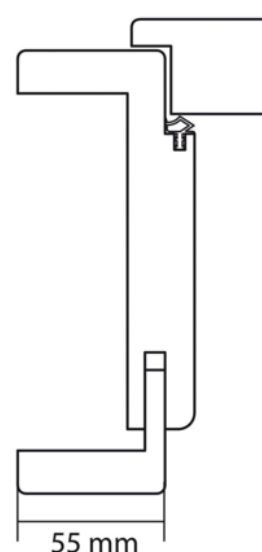

Eurowood Dekor Extra Design Tok, Platina Tölgy DE424, Balos

Cikkszám	Hosszúság	Sz x V
32095/0120	2 070 mm	710 x 145 mm

A Dekor Extra ajtók minden élethelyzetre megfelelő választás! A könnyen kezelhető felületet könnyű tisztítani, és az aktuális trend színeiben elérhető. A faerezetek természetűen ábrázolják a fajok valódi erezetét. Tökéletes választás egy költséghatékony lakberendezéshez.

Portalit HPS EI424 Platina Tölgy dekorral azonos.

TECHNOLÓGIA

RÉSZLETEZÉS

Vastagság	145 mm
Szélesség	710 mm
Hosszúság	2 070 mm
Súly	18 kg

Ajtók

Sorozat	Beltéri ajtó
---------	---------------------

Tokok

Modell	Utólag szerelhető fatok
--------	--------------------------------

Felület	Lakkozott Fólia
---------	------------------------

Irány	Bal
-------	------------

Fafaj	Tölgy
-------	--------------

Falvastagság	145
--------------	------------

Élkialakítás	Kerekített
--------------	-------------------

Cikkszám	Vastagság	Hosszúság
32370/0010	40 mm	2070 mm

További információ <http://www.jafholz.hu/shop/ajtok/ajtoelem/tok/eurowood-dekor-extra-design-tok--platina-tolgy-de424--balos-p5171381>

QR-kód