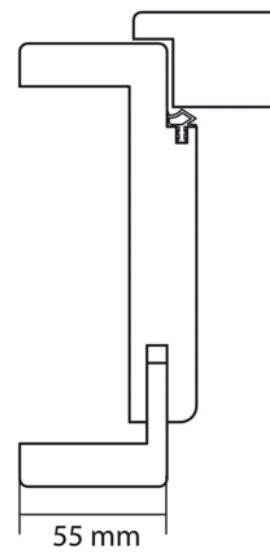

## Eurowood Dekor Extra Design Tok, Fenyő Szürke DE44, Jobbos

Cikkszám	Hosszúság	Sz x V
<b>32095/0090</b>	<b>2 070 mm</b>	<b>710 x 145 mm</b>

A Dekor Extra ajtók minden élethelyzetre megfelelő választás! A könnyen kezelhető felületet könnyű tisztítani, és az aktuális trend színeiben elérhető. A faerezetek természetűen ábrázolják a fajok valódi erezetét. Tökéletes választás egy költséghatékony lakberendezéshez. Portalit HPS PI44 Szürke Fenyő dekorral azonos.

A tok ideális falnyílás mérete (Sz x M) : 750 x 2100 mm

### RÉSZLETEZÉS

Vastagság	<b>145 mm</b>
Szélesség	<b>710 mm</b>
Hosszúság	<b>2 070 mm</b>
Súly	<b>18 kg</b>

<b>Ajtók</b>	
Sorozat	<b>Beltéri ajtó</b>
<b>Tokok</b>	
Modell	<b>Utólag szerelhető fatok</b>
Felület	<b>Lakkozott Fólia</b>
Irány	<b>Jobb</b>
Fafaj	<b>Fenyő</b>
Falvastagság	<b>145</b>
Élkialakítás	<b>Kerekített</b>

#### Eurowood Dekor Extra Design Ajtó, Fenyő Szürke Cross DEC44, Jobbos

Cikkszám	Vastagság	Hosszúság
32079/0010	40 mm	2070 mm

További információ <http://www.jafholz.hu/shop/ajtok/ajtolapok-es-tokok/tok/eurowood-dekor-extra-design-tok--fenyo-szurke-de44--jobbos~p5171309>