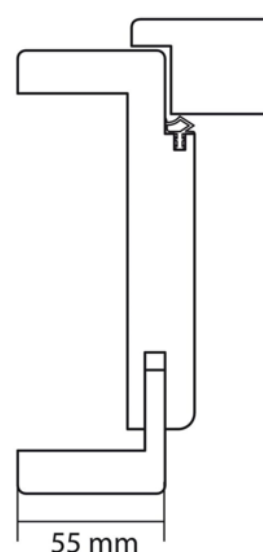

Eurowood Dekor Extra Design Tok, Fenyő DE11, Jobbos

Cikkszám	Hosszúság	Sz x V
32095/0070	2 070 mm	710 x 145 mm

A Dekor Extra ajtók minden élethelyzetre megfelelő választás! A könnyen kezelhető felületet könnyű tisztítani, és az aktuális trend színeiben elérhető. A faerezetek természetűen ábrázolják a fafajok valódi erezetét. Tökéletes választás egy költséghatékony lakberendezéshez. Portalit HPS PI11 Világos Fenyő dekorral azonos.

A tok ideális falnyílás mérete (Sz x M) : 750 x 2100 mm

TECHNOLÓGIA

RÉSZLETEZÉS

Vastagság	145 mm
Szélesség	710 mm
Hosszúság	2 070 mm
Súly	18 kg

Ajtók

Sorozat	Beltéri ajtó
---------	---------------------

Tokok

Modell	Utólag szerelhető fatok
--------	--------------------------------

Felület	Lakkozott Fólia
---------	------------------------

Irány	Jobb
-------	-------------

Fafaj	Fenyő
-------	--------------

Falvastagság	145
--------------	------------

TARTOZÉK

Dekorfóliás ajtó

Eurowood Dekor Extra Design Ajtó, Világos Fenyő Cross DEC11, Jobbos

Cikkszám	Vastagság	Hosszúság
32071/0010	40 mm	2070 mm

További információ <http://www.jafholz.hu/shop/ajtok/ajtolapok-es-tokok/tok/eurowood-dekor-extra-design-tok--fenyo-de11--jobbos-p5171261>