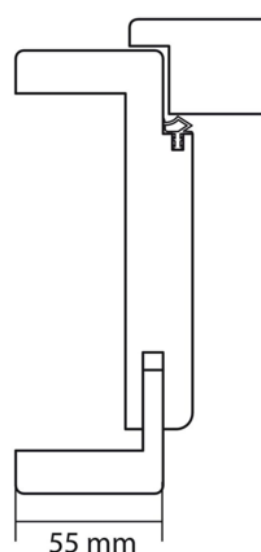

Eurowood Dekor Extra Design Design Tok, Fenyő DE11, Balos

Cikkszám	Hosszúság	Sz x V
32095/0060	2 070 mm	710 x 145 mm

A Dekor Extra ajtók minden élethelyzetre megfelelő választás! A könnyen kezelhető felületet könnyű tisztítani, és az aktuális trend színeiben elérhető. A faerezetek természetűen ábrázolják a fafajok valódi erezetét. Tökéletes választás egy költséghatékony lakberendezéshez. Portalit HPS PI11 Világos Fenyő dekorral azonos.

A tok ideális falnyílás mérete (Sz x M) : 750 x 2100 mm

TECHNOLÓGIA

RÉSZLETEZÉS

Vastagság	145 mm
Szélesség	710 mm
Hosszúság	2 070 mm
Súly	18 kg

Ajtók

Sorozat	Beltéri ajtó
---------	---------------------

Tokok

Modell	Utólag szerelhető fatok
--------	--------------------------------

Felület	Lakkozott Fólia
---------	------------------------

Irány	Bal
-------	------------

Fafaj	Fenyő
-------	--------------

Falvastagság	145
--------------	------------

QR-kód

TARTOZÉK

Dekorfóliás ajtó

Eurowood Dekor Extra Design Ajtó, Világos Fenyő Cross DEC11, Balos

Cikkszám	Vastagság	Hosszúság
32070/0010	40 mm	2070 mm

További információ <http://www.jafholz.hu/shop/ajtok/ajtolapok-es-tokok/tok/eurowood-dekor-extra-design-design-tok--fenyo-de11--balos~p5171235>