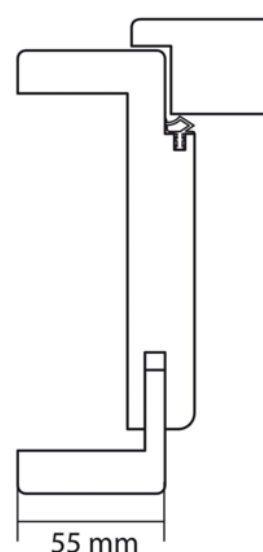

Eurowood Dekor Extra Tok, Dió DE736, Jobbos

Cikkszám	Hosszúság	Sz x V
32095/0051	2 070 mm	860 x 145 mm

A Dekor Extra ajtók minden élethelyzetre megfelelő választás! A könnyen kezelhető felületet könnyű tisztítani, és az aktuális trend színeiben elérhető. A faerezetek természetűen ábrázolják a fajok valódi erezetét. Tökéletes választás egy költséghatékony lakberendezéshez. Portalit HPS NU736 Dió dekorral azonos.

A tok ideális falnyílás mérete (Sz x M) : 900 x 2100 mm

TECHNOLÓGIA

RÉSZLETEZÉS

Vastagság	145 mm
Szélesség	860 mm
Hosszúság	2 070 mm
Súly	18,5 kg

Ajtók

Sorozat	Beltéri ajtó
---------	---------------------

Tokok

Modell	Utólag szerelhető fatok
--------	--------------------------------

Felület	Lakkozott Fólia
---------	------------------------

Irány	Jobb
-------	-------------

Fafaj	Dió
-------	------------

Falvastagság	145
--------------	------------

Eurowood Dekor Extra Ajtó, Dió DE736, Jobbos

Cikkszám	Vastagság	Hosszúság
32061/0011	40 mm	2070 mm

További információ <http://www.jafholz.hu/shop/ajtok/ajtoelem/tok/eurowood-dekor-extra-tok--dio-de736--jobbos~p5171223>