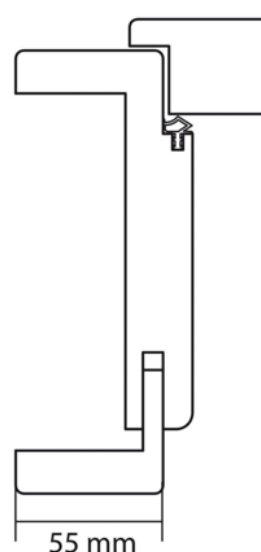

Eurowood Dekor Extra Tok, Dió DE736, Jobbos

Cikkszám	Hosszúság	Sz x V
32095/0050	2 070 mm	710 x 145 mm

A Dekor Extra ajtók minden élethelyzetre megfelelő választás! A könnyen kezelhető felületet könnyű tisztítani, és az aktuális trend színeiben elérhető. A faerezetek természetűen ábrázolják a fafajok valódi erezetét. Tökéletes választás egy költséghatékony lakberendezéshez. Portalit HPS NU736 Dió dekorral azonos.

A tok ideális falnyílás mérete (Sz x M) : 750 x 2100 mm

TECHNOLÓGIA

RÉSZLETEZÉS

Vastagság	145 mm
Szélesség	710 mm
Hosszúság	2 070 mm
Súly	18 kg

Ajtók

Sorozat	Beltéri ajtó
---------	---------------------

Tokok

Modell	Utólag szerelhető fatok
--------	--------------------------------

Felület	Lakkozott Fólia
---------	------------------------

Irány	Jobb
-------	-------------

Fafaj	Dió
-------	------------

Falvastagság	145
--------------	------------

Eurowood Dekor Extra Ajtó, Dió DE736, Jobbos

Cikkszám	Vastagság	Hosszúság
32061/0010	40 mm	2070 mm

További információ <http://www.jafholz.hu/shop/ajtok/ajtoelem/tok/eurowood-dekor-extra-tok--dio-de736--jobbos~p5171211>