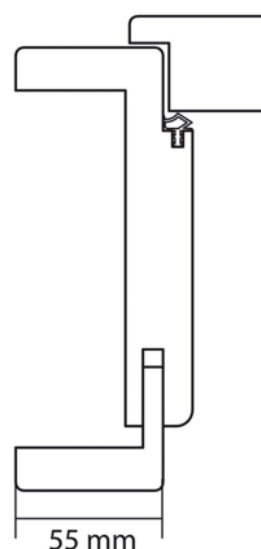

Eurowood Dekor Extra Tok, Dió DE736, Balos

Cikkszám	Hosszúság	Sz x V
32095/0040	2 070 mm	710 x 145 mm

A Dekor Extra ajtók minden élethelyzetre megfelelő választás! A könnyen kezelhető felületet könnyű tisztítani, és az aktuális trend színeiben elérhető. A faerezetek természetűen ábrázolják a fajok valódi erezetét. Tökéletes választás egy költséghatékony lakberendezéshez. Portalit HPS NU736 Dió dekorral azonos.

A tok ideális falnyílás mérete (Sz x M) : 750 x 2100 mm

TECHNOLÓGIA

RÉSZLETEZÉS

Vastagság	145 mm
Szélesség	710 mm
Hosszúság	2 070 mm
Súly	18 kg

Ajtók

Sorozat	Beltéri ajtó
---------	---------------------

Tokok

Modell	Utólag szerelhető fatok
--------	--------------------------------

Felület	Lakkozott Fólia
---------	------------------------

Irány	Bal
-------	------------

Fafaj	Dió
-------	------------

Falvastagság	145
--------------	------------

Dekorfóliás ajtó

Eurowood Dekor Extra Ajtó, Dió DE736, Balos

Cikkszám	Vastagság	Hosszúság
32060/0010	40 mm	2070 mm

További információ <http://www.jafholz.hu/shop/ajtok/ajtolapok-es-tokok/tok/eurowood-dekor-extra-tok--dio-de736--balos-p5171187>