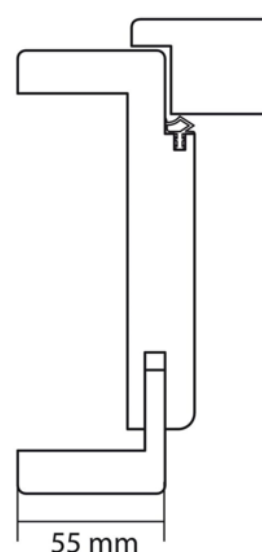

## Eurowood Dekor Extra Tok, Bükk DE88, Jobbos

Cikkszám	Hosszúság	Sz x V
<b>32095/0030</b>	<b>2 070 mm</b>	<b>710 x 145 mm</b>

A Dekor Extra ajtók minden élethelyzetre megfelelő választás! A könnyen kezelhető felületet könnyű tisztítani, és az aktuális trend színeiben elérhető. A faerezetek természetűen ábrázolják a fafajok valódi erezetét. Tökéletes választás egy költséghatékony lakberendezéshez.

Portalit HPS BU88 Bükk dekorral azonos.

A tok ideális falnyílás mérete (Sz x M) : 750 x 2100 mm

### RÉSZLETEZÉS

Vastagság	<b>145 mm</b>
Szélesség	<b>710 mm</b>
Hosszúság	<b>2 070 mm</b>
Súly	<b>18 kg</b>

#### Eurowood Dekor Extra Ajtó, Bükk DE88, Jobbos

Cikkszám	Vastagság	Hosszúság
32103/0011	40 mm	2070 mm

További információ <http://www.jafholz.hu/shop/ajtok/ajtolapok-es-tokok/tok/eurowood-dekor-extra-tok--bukk-de88--jobbos-p5171162>