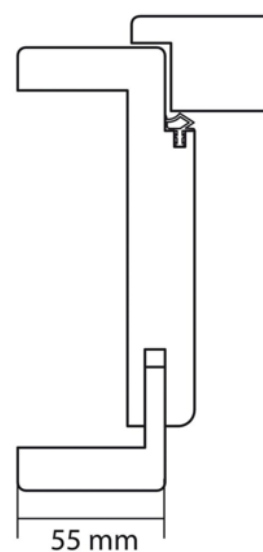

## Eurowood Dekor Extra Tok, Fehér DE24, Jobbos

Cikkszám	Hosszúság	Sz x V
<b>32095/0010</b>	<b>2 070 mm</b>	<b>710 x 145 mm</b>

A dekor extra ajtók minden élethelyzetre megfelelő választás! A könnyen kezelhető felületet könnyű tisztítani, és az aktuális trend színeiben elérhető. A faerezetek természetűen ábrázolják a fafajok valódi erezetét. Tökéletes választás egy költséghatékony lakberendezéshez. Portalit HPS A242 Fehér dekorral azonos.

A tok ideális falnyílás mérete (Sz x M) : 750 x 2100 mm

### RÉSZLETEZÉS

Vastagság	<b>145 mm</b>
Szélesség	<b>710 mm</b>
Hosszúság	<b>2 070 mm</b>
Súly	<b>18 kg</b>

#### Eurowood Dekor Extra Ajtó, Fehér DE24, Jobbos

Cikkszám	Vastagság	Hosszúság
32094/0710	40 mm	2070 mm

További információ <http://www.jafholz.hu/shop/ajtok/ajtolapok-es-tokok/tok/eurowood-dekor-extra-tok--feher-de24--jobbos-p5171101>