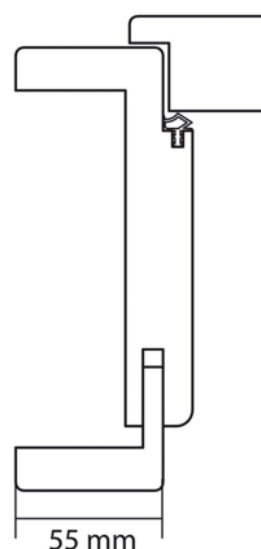

Eurowood Dekor Extra Tok, Fehér DE24, Balos

Cikkszám	Hosszúság	Sz x V
32095/0000	2 070 mm	710 x 145 mm

A Dekor Extra ajtók minden élethelyzetre megfelelő választás! A könnyen kezelhető felületet könnyű tisztítani, és az aktuális trend színeiben elérhető. A faerezetek természetűen ábrázolják a fafajok valódi erezetét. Tökéletes választás egy költséghatékony lakberendezéshez. Portalit HPS A242 Fehér dekorral azonos.

A tok ideális falnyílás mérete (Sz x M) : 750 x 2100 mm

TECHNOLÓGIA

RÉSZLETEZÉS

Vastagság	145 mm
Szélesség	710 mm
Hosszúság	2 070 mm
Súly	18 kg

Ajtók

Sorozat	Beltéri ajtó
---------	---------------------

Tokok

Modell	Utólag szerelhető fatok
--------	--------------------------------

Felület	Lakkozott Fólia
---------	------------------------

Irány	Bal
-------	------------

Fafaj	Fehér
-------	--------------

Falvastagság	145
--------------	------------

Eurowood Dekor Extra Ajtó, Fehér DE24, Balos

Cikkszám	Vastagság	Hosszúság
32093/0710	40 mm	2070 mm

További információ <http://www.jafholz.hu/shop/ajtok/ajtoelem/tok/eurowood-dekor-extra-tok--feher-de24--balos~p5171054>