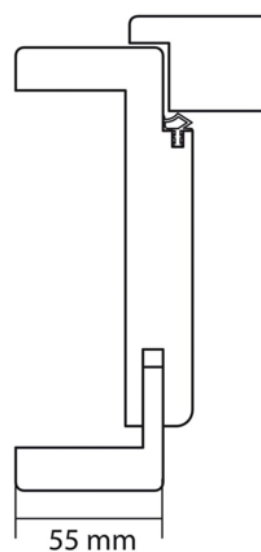

Eurowood Dekor Extra Tok, Bükk DE88, Jobbos

Cikkszám	Hosszúság	Sz x V
32104/0201	2 110 mm	735 x 125 mm

A Dekor Extra ajtók minden élethelyzetre megfelelő választás! A könnyen kezelhető felületet könnyű tisztítani, és az aktuális trend színeiben elérhető. A faerezetek természetűen ábrázolják a fafajok valódi erezetét. Tökéletes választás egy költséghatékony lakberendezéshez.

Portalit HPS BU88 Bükk dekorral azonos.

A tok ideális falnyílás mérete (Sz x M) : 770 x 2130 mm

TECHNOLÓGIA

RÉSZLETEZÉS

Vastagság	125 mm
Szélesség	735 mm
Hosszúság	2 110 mm
Súly	12,18 kg

Ajtók	
Sorozat	Beltéri ajtó
Tokok	
Modell	Utólag szerelhető fatok
Felület	Lakkozott Fólia
Irány	Jobb
Fafaj	Bükk
Falvastagság	125
Élkialakítás	Kerekített

További információ <http://www.jafholz.hu/shop/ajtok/ajtoelem/tok/eurowood-dekor-extra-tok--bukk-de88--jobbos-p4858355>

QR-kód

TARTOZÉK

Dekorfóliás ajtó

Eurowood Dekor Extra Ajtó, Bükk DE88, Jobbos

Cikkszám	Vastagság	Hosszúság
32103/0031	40 mm	2110 mm