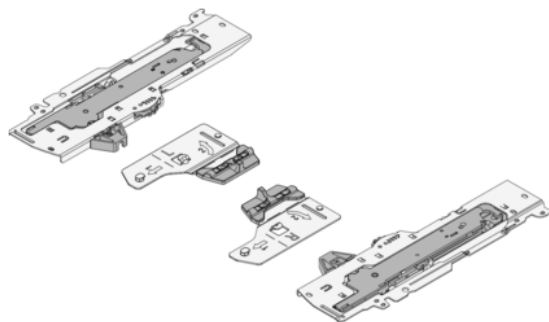

Blum T60B3330 TIP-ON BLUMOTION Szett TANDEMBOX-hoz L1 Bal/Jobb Névleges Hossz 350-600mm Összsúly 0-20kg RAL 7035 Világosszürke

Cikkszám	Vastagság	Hosszúság	Szélesség
78831/0838	0 mm	0 mm	0 mm

TIP-ON BLUMOTION TANDEMBOX-hoz

L1 típus

Dinamikus terhelhetőség: 30kg

Névleges méret: 350-600 mm

Kilökési hossz: 1 mm

Anyag: műanyag / acél

Szín: RAL 7035 világosszürke

Állítási mélység: +/- 3mm

Szállítási terjedelem: bal/jobb

TECHNOLÓGIA

RÉSZLETEZÉS

Súly **0,351 kg**

Bútorvasalat

Alapanyag **Acél/Műanyag**

RAL **7035**

Szín **Világos szürke**

Gyártói cikkszám **T60B3330**

QR-kód

TARTOZÉK

Kávás rendszer

Blum tip-on Blumotion szinkron rúd, hossza 1125 mm, szürke, T60.1125W

Cikkszám

78831/0757

Hosszúság

1125 mm