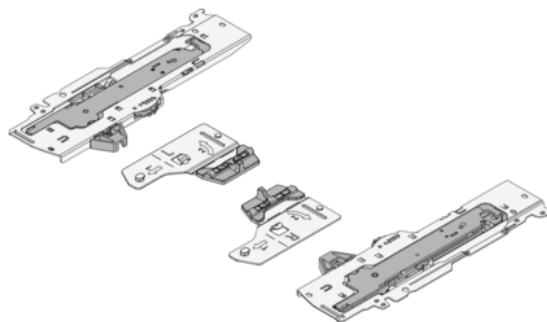

## Blum T60B3030 TIP-ON BLUMOTION TANDEMBOX-hoz S0 Névleges Hossz 270-349mm Összsúly 0-10kg Fehér

Cikkszám	Vastagság	Hosszúság	Szélesség
<b>78831/0837</b>	<b>0 mm</b>	<b>0 mm</b>	<b>0 mm</b>

TIP-ON BLUMOTION TANDEMBOX-hoz

S0 típus

Dinamikus terhelhetőség: 30kg

Névleges méret: 270-349 mm

Kilökési hossz: 1 mm

Anyag: műanyag / acél

Szín: fehér

Állítási mélység: +/- 3mm

Szállítási terjedelem: bal/jobb