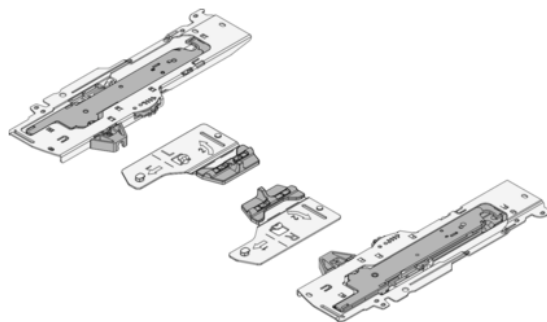

Blum T60B3530 TIP-ON BLUMOTION Szett TANDEMBOX-hoz L3 Bal/Jobb Névleges Hossz 350-600mm Összsúly 15-40kg Porszürke

Cikkszám	Vastagság	Hosszúság	Szélesség
78831/0798	0 mm	0 mm	0 mm

TIP-ON BLUMOTION TANDEMBOX-hoz

L3 típus

Dinamikus terhelhetőség: 30kg

Névleges méret: 350-600 mm

Kilökési hossz: 1 mm

Anyag: műanyag / acél

Szín: RAL 7037 porszürke

Állítási mélység: +/- 3mm

Szállítási terjedelem: bal/jobb

TECHNOLÓGIA

RÉSZLETEZÉS

Súly **0,351 kg**

Bútorvasalat

Alapanyag **Acél/Műanyag**

RAL **7037**

Szín **Porszürke**

Gyártói cikkszám **T60B3530**

QR-kód

TARTOZÉK

Kávás rendszer

Blum tip-on Blumotion szinkron rúd, hossza 1125 mm, szürke, T60.1125W

Cikkszám

78831/0757

Hosszúság

1125 mm