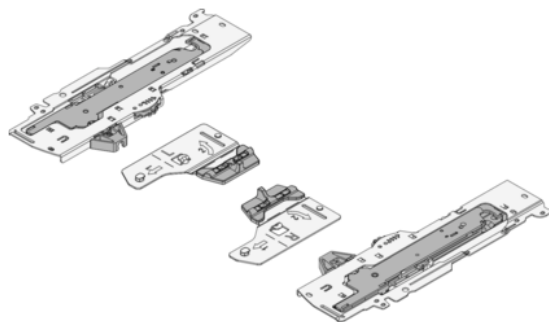

## Blum Tip-On Blumotion Set S1 típusú tandemboxhoz, bal/jobb, névleges hosszúság 270-349 mm, 10-20 kg-os RAL 7035 világosszürke T60B3130

Cikkszám	Vastagság	Hosszúság	Szélesség
<b>78831/0797</b>	<b>0 mm</b>	<b>0 mm</b>	<b>0 mm</b>

Tip-on blumotion egység  
Tandemboxhoz  
S1 típusú  
Dinamikus terhelhetőség: 30 kg  
Névleges hossz: 270-349 mm  
Anyag: műanyag / acél  
Szín: RAL 7035 világosszürke  
Mélység beállítása: +/- 3 mm  
Bal/Jobb