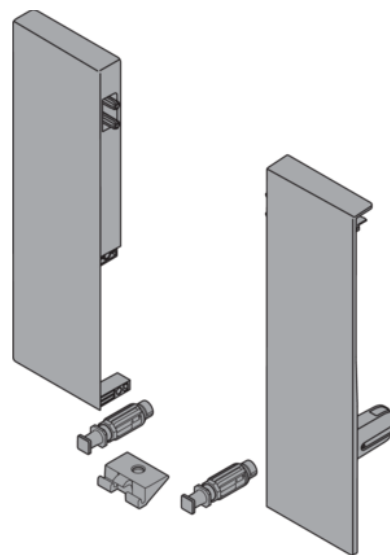

## Blum TANDEMBOX Előlaptartó belső fiókhoz TANDEMBOX antaro 1 korláthoz, D magasság, jobb-bal fehér ZIF.74D0

Cikkszám	Vastagság	Hosszúság	Szélesség
<b>78831/0735</b>	<b>0 mm</b>	<b>0 mm</b>	<b>0 mm</b>

Típusa: belső kihúzáshoz, egyetlen korláttal

Vezetőrendszer: TANDEMBOX antaro

Magasság: D

Anyaga: Műanyag

Szín: Fehér

Csatlakozás az előlaphoz: csavarokkal

Csatlakozás a kávéhoz: dugaszolással

Kiegészítések:

ZRG.000R5F korlátfej, tartozék

Z31A0008 tartórész, mellékelve

Kivitel: bal/jobb