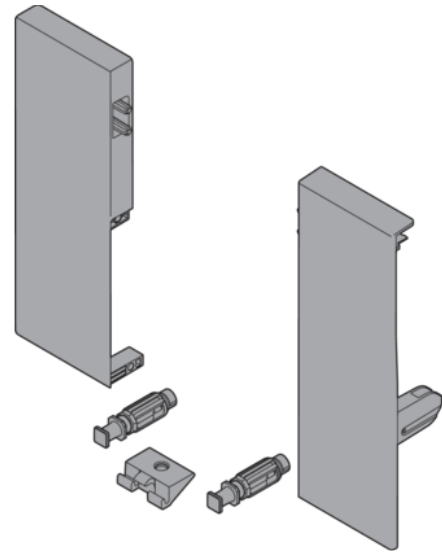

Blum TANDEMBOX Előlaptartó belső fiókhoz TANDEMBOX antaro 1 korláthoz, C jobb/bal fehér ZIF.74C0

Cikkszám	Vastagság	Hosszúság	Szélesség
78831/0734	0 mm	0 mm	0 mm

Előlaprögzítés típusa: belső kihúzáshoz, egy korláttal

Vezetőrendszer: TANDEMBOX antaro

Magasság: C

Anyaga: Műanyag

Szín: selyemfehér

Rögzítés: csavarokkal

Csatlakoztatása a kávéhoz: dugaszolással

Kiegészítések:

ZRG.000R5F korlátfej, tartozék

Z31A0008 tartórész, mellékelve

Párban bal/jobb

TECHNOLÓGIA

RÉSZLETEZÉS

Bútorvasalat	
Termékcsoport	Fiókboxrendszerek
Alapanyag	Műanyag
Szín	Fehér
Gyártói cikkszám	ZIF.74C0
Kivitel	Bal és jobb

További információ <http://www.jafholz.hu/shop/vasalatok/femfiokoldalas-rendszer-es-fioksin/kavas-rendszer/blum-tandembox-elolaptarto-belső-fiokhoz-tandembox-antaro-1-korlathoz--c-jobbba-feher-zif74c0--p4246295>