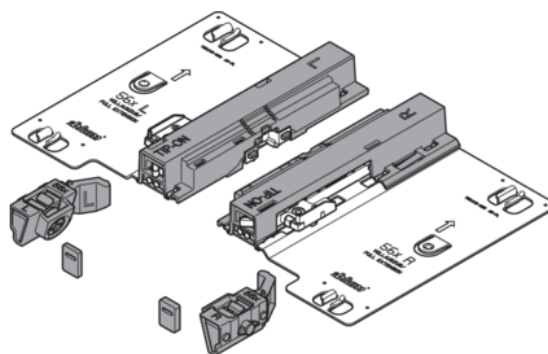

## Blum T55.7150S TIP-ON-Szett TANDEM Plus Teljeskihúzású 56xH/ F-hoz Bal/Jobb Fekete "KIFUTÓ"

Cikkszám	Vastagság	Hosszúság	Szélesség
<b>76200/0137</b>	<b>0 mm</b>	<b>0 mm</b>	<b>0 mm</b>

Teljeskihúzású TANDEM plus 450xH/F-hez

Rögzítési mód: benyomással

Dinamikus terhelhetőség: 30 kg

Anyag: műanyag/acél

Mélységállítás: +3/-2 mm