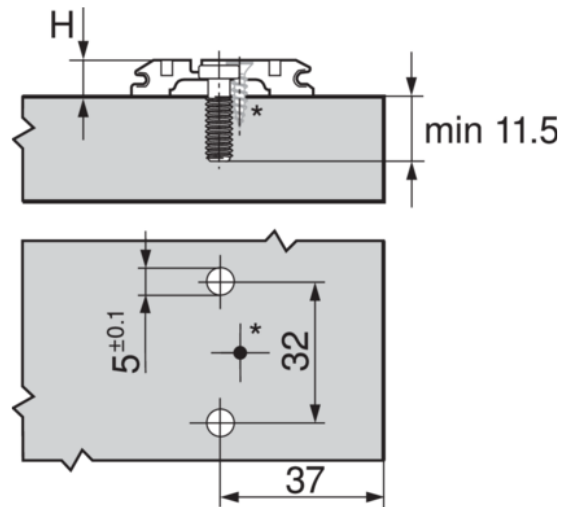

## Blum CLIP Keresztszerelőtalp 37/32mm Acél Előszerelt Eurocsavarral Szerelhető Magasságállítás Hosszanti Furaton

Cikkszám	Vastagság	Hosszúság	Szélesség
76200/0036	0 mm	0 mm	0 mm

## RÉSZLETEZÉS

Súly **0,028 kg**

### Bútorvasalat

Alapanyag	<b>Acél</b>
Felület	<b>Nikkelezett</b>
Szerelés	<b>Előszerelt speciális csavarral</b>
Gyártói cikkszám	<b>173L8130</b>
Beállítási lehetőség	<b>Hosszfurat</b>
Kivitel	<b>Kereszt</b>

### Pántok

Távolság	<b>3 mm</b>
Kivetőpánt	<b>Szerelőtalp</b>
Szerelőtalp	<b>Clip</b>

További információ <http://www.jafholz.hu/shop/vasalatok/pant/blum-clip-keresztszerelotalp-3732mm-acer-eloszerelt-eurocsavarral-szerelhető-magassagallitas-hosszanti-furaton~p4246267>