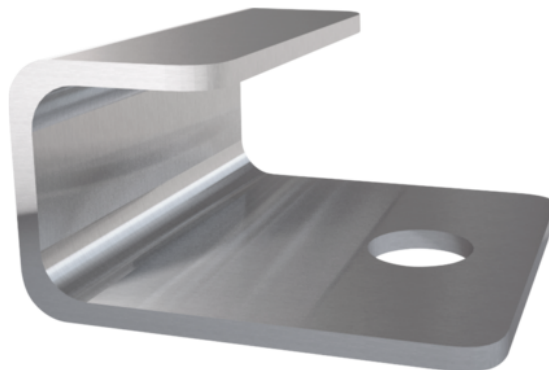

## UPM Profi Kezdőklipsz, A4 csavarokkal

Cikkszám	Vastagság	Hosszúság	Szélesség
<b>55968/1201</b>	<b>10 mm</b>	<b>20 mm</b>	<b>20 mm</b>

AZ UPM Profi Kezdőklipsz A4 teraszcsavarokkal kerül kiszállításra, a burkolat szélső deszkáinak rögzítésére szolgál.

### RÉSZLETEZÉS

Vastagság	<b>10 mm</b>
Szélesség	<b>20 mm</b>
Hosszúság	<b>20 mm</b>
Súly	<b>12,5 kg</b>
<b>Terasz kiegészítők</b>	
Csomagolási tartalom	<b>50 darab</b>
Kiszereelés	<b>A4 csavar, 4 x 40</b>