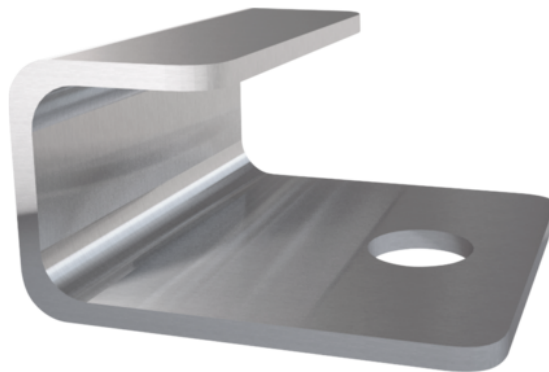

## UPM Profi Kezdőklipsz, A4 csavarokkal

Cikkszám	Vastagság	Hosszúság	Szélesség
<b>55968/1201</b>	<b>10 mm</b>	<b>20 mm</b>	<b>20 mm</b>

AZ UPM Profi Kezdőklipsz A4 teraszcsavarokkal kerül kiszállításra, a burkolat szélső deszkáinak rögzítésére szolgál.

### RÉSZLETEZÉS

Vastagság	<b>10 mm</b>
Szélesség	<b>20 mm</b>
Hosszúság	<b>20 mm</b>
Súly	<b>12,5 kg</b>
<b>Terasz kiegészítők</b>	
Csomagolási tartalom	<b>50 darab</b>
Kiszereelés	<b>A4 csavar, 4 x 40</b>