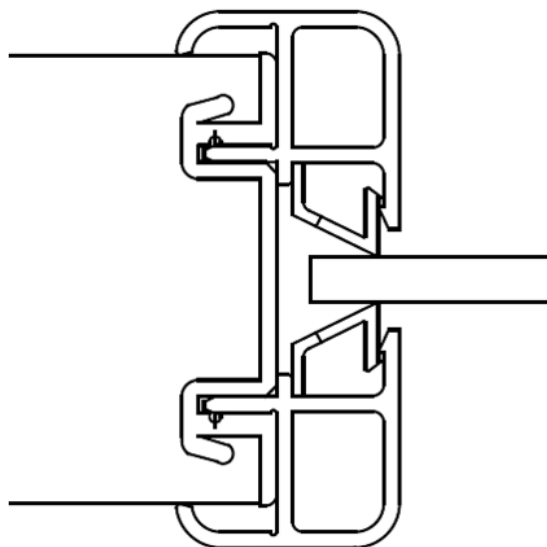

KS80 Műanyag Üvegezőléc Westag Ajtóhoz, PI44 Szürke Fenyő

Cikkszám	Vastagság	Hosszúság	Szélesség
31284/0027	22 mm	2 090 mm	22 mm

Prémium minőségű üvegezőléc ajtókhöz – egyszerű és esztétikus rögzítés!

Az egyedi kialakítású gyári üvegezőléc segítségével az üveg beépítése gyors és precíz. Tökéletes illeszkedést biztosít, stabil tartással és esztétikus megjelenéssel. Könnyen szerelhető, így ideális választás minden beltéri ajtóhoz. Válaszd a minőséget és a letisztult design-t! Műanyag bepattintós üvegbefogató léc.

TECHNOLÓGIA

RÉSZLETEZÉS

Vastagság	22 mm
Szélesség	22 mm
Hosszúság	2 090 mm
Súly	1 kg

További információ <http://www.jafholz.hu/shop/ajtok/pantok-es-kiegeszito-vasalatok/ks80-muanyag-uvegezolec-westag-ajtohoz--pi44-szurke-fenyo~p4171601>