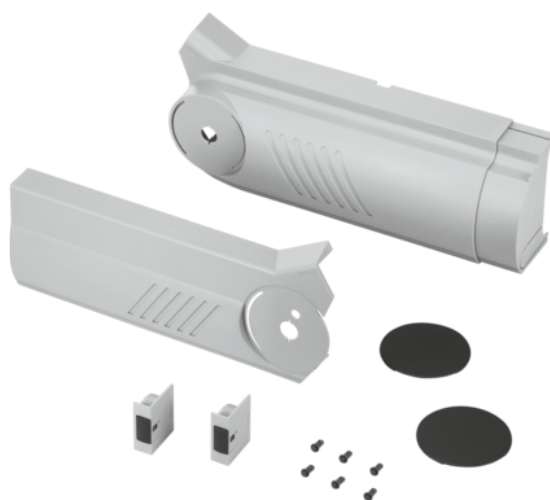

Blum 21F8000 Felnyíló Vasalat AVENTOS HF Takarósapkaszett Servo-Drive-hoz Kioldókapcsolóval Bal/Jobb Világosszürke/ Sötétszürke "KIFUTÓ"

Cikkszám	Vastagság	Hosszúság	Szélesség
78831/0990	0 mm	0 mm	0 mm

Takarósapkaszett

Anyag: műanyag

Szín: világosszürke/sötétszürke

Száll.terjedelem: jobb/bal

Tartalmaz:

1 x SERVO-DRIVE- baloldali takarósapka nagy

1 x nagy takarósapka jobb

2 x kör alakú takarósapka

2 x SERVO-DRIVE-kapcsoló

4 x Blum-távtartó ütköző \varnothing 5mm

FIGYELEM, KIFUTÓ TERMÉK!

AZ ÚJ AVENTOS TOP TERMÉKEKKEL NEM KOMPATIBILIS!

TECHNOLÓGIA

RÉSZLETEZÉS

Súly **0,1 kg**

Bútorvasalat	
Termékcsoport	Harmónika felnyíló vasalatok, Free Fold, Aventos HF
Alapanyag	Műanyag
Szín	Világos szürke/szürke
Gyártói cikkszám	21F8000
Fedélvasalat	
Felnyílőrendszer	Aventos HF

További információ <http://www.jafholz.hu/shop/vasalatok/felnyilo-vasalat/blum-21f8000-felnyilo-vasalat-aventos-hf-takarosapkaszett-servo-drive-hoz-kioldokapcsoloval-baljobb-vilagosszurkesotetszurke-kifuto-p4074643>