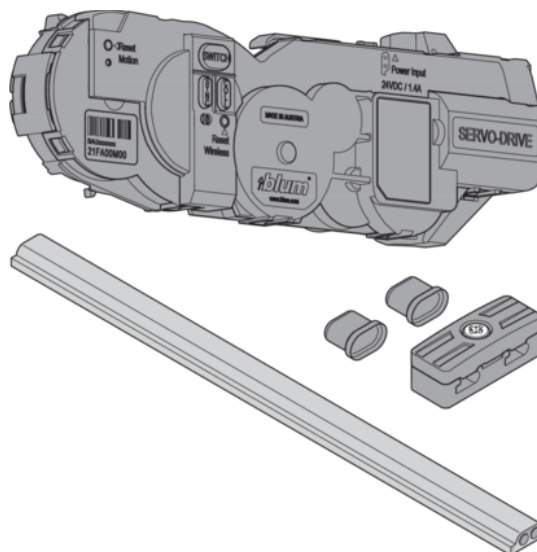

## Blum 21FA000 SERVO-DRIVE Szett AVENTOS HF/HS/HL-hez RAL 7037 Porszürke

Cikkszám	Vastagság	Hosszúság	Szélesség
<b>78831/0959</b>	<b>0 mm</b>	<b>0 mm</b>	<b>0 mm</b>

SERVO-DRIVE AVENTOS-hoz

Anyag: műanyag

Szín: RAL 7037 porszürke

Névleges feszültség: 24 V

Tartalmaz:

1 x Meghajtóegység

1 x Elosztókábel 1500 mm

1 x Összekötő kapocs

2 x Kábelvég védő

### RÉSZLETEZÉS

Súly **0,95 kg**