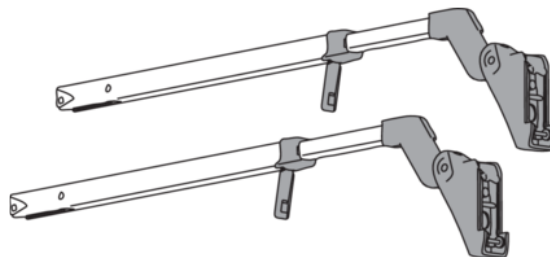

Blum 20F3500.01 Felnyíló Vasalat AVENTOS HF Teleszkópos Emelőkar Szett Korpuszmagasság 560-710mm Szimmetrikus Nikkelezett "KIFUTÓ"

Cikkszám	Vastagság	Hosszúság	Szélesség
78831/0225	0 mm	0 mm	0 mm

AVENTOS HF felnyíló vasalat teleszkópos emelőkar

Korpuszmagasság: 560-710 mm

Anyag: acél

Szimmetrikus

Tartalmaz:

2 x szimmetrikus teleszkópos emelőkar

FIGYELEM, KIFUTÓ TERMÉK!

AZ ÚJ AVENTOS TOP TERMÉKEKKEL NEM KOMPATIBILIS!

TECHNOLÓGIA

RÉSZLETEZÉS

Súly **0,493 kg**

Bútorvasalat

Termékcsoport **Harmónika felnyíló vasalatok, Free Fold, Aventos HF**

Alapanyag **Acél**

Felület **Nikkelezett**

Gyártói cikkszám **20F3500.01**

attr.Symmetrisch **igen**

Korpusz magasság **560 - 710 mm**

Fedélvasalat

Felnyílórendszer **Aventos HF**

További információ <http://www.jafholz.hu/shop/vasalatok/felnyilo-vasalat/blum-20f350001-felnyilo-vasalat-aventos-hf-teleszkopos-emelokar-szett-korpuszmagassag-560-710mm-szimmetrikus-nikkelezett-kifuto-p4073441>