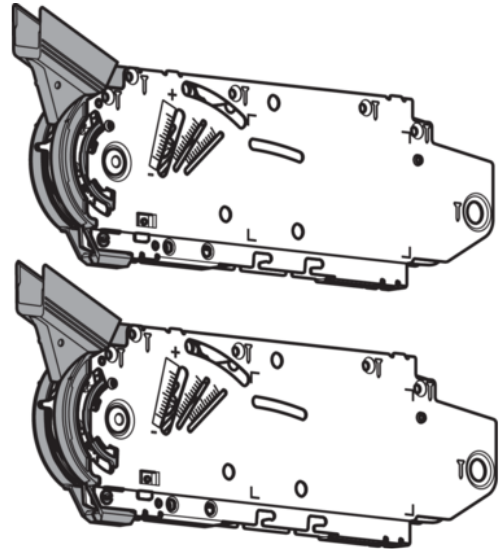

Blum 20F2200.05 Felnyíló Vasalat AVENTOS HF Erőhordozó-Szett SERVO-DRIVE-hoz Teljesítményfaktor 2600-5500 (2 db-nál) "KIFUTÓ"

Cikkszám	Vastagság	Hosszúság	Szélesség
78831/0223	0 mm	0 mm	0 mm

Teljesítményfaktor: 2600-5500 (2 db-nál)

Minimális korpuszmélység: 278 mm

Rögzítés a korpuszhoz: csavarral

Szimmetrikus

Tartalmaz:

2 x szimmetrikus erőhordozó

8 x faforgácslapcsavar $\varnothing$ 4 x 35 mm

FIGYELEM, KIFUTÓ TERMÉK!

AZ ÚJ AVENTOS TOP TERMÉKEKKEL NEM KOMPATIBILIS!

TECHNOLÓGIA

RÉSZLETEZÉS

Súly **1,57 kg**

Bútorvasalat

Termékcsoport **Harmónika felnyíló vasalatok, Free Fold, Aventos HF**

Felület **Horganyzott**

Szerelés **Forgácslap csavaros**

Gyártói cikkszám **20F2200.05**

attr.Symmetrisch **igen**

Fedélvasalat

Felnyílórendszer **Aventos HF**

Teljesítményfaktor **2600-5500**

További információ <http://www.jafholz.hu/shop/vasalatok/felnyilo-vasalat/blum-20f220005-felnyilo-vasalat-aventos-hf-erohordozo-szett-servo-drive-hoz-teljesitmenyfaktor-2600-5500-2-db-nal-kifuto-p4073418>

QR-kód